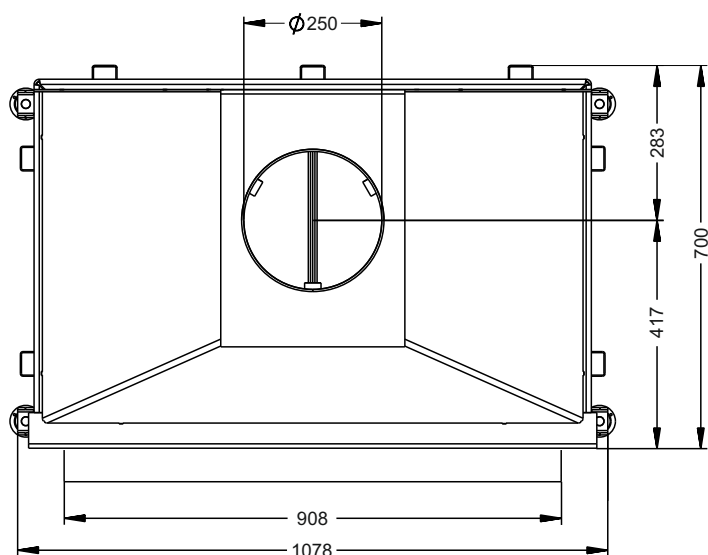

ТОПКА **О**ТКРЫТАЯ **П**ОДОВАЯ БЕЗ **С**ТЕКЛА **У**ГЛУБЛЕННАЯ
ОПС 900 У

ТЕХНИЧЕСКИЕ ДАННЫЕ

■ Габаритные размеры	Ш-1078мм В-1400мм Г-700мм
■ Размер проёма для дверки	Ш-900мм В-600мм
■ Размер пода	Ш-920мм Г-586мм
■ Диаметр дымового патрубка	Ø250 мм
■ Футеровка	Панели ЗД, Шамот
■ Вес	330-360 кг
■ Номинальная мощность	8 кВт
■ КПД в номинальном режиме	40%
■ Максимальная загрузка	10 кг
■ Рекомендуется для помещений не менее 100 м ³ (норма 150-200 м ³)	
■ В комплекте ножки, регулируемые по высоте	
■ Гарантия 5 лет при условии соблюдения прилагаемой инструкции и СНиП	

Вариант топки, в комплектацию которой входит решётка гриль