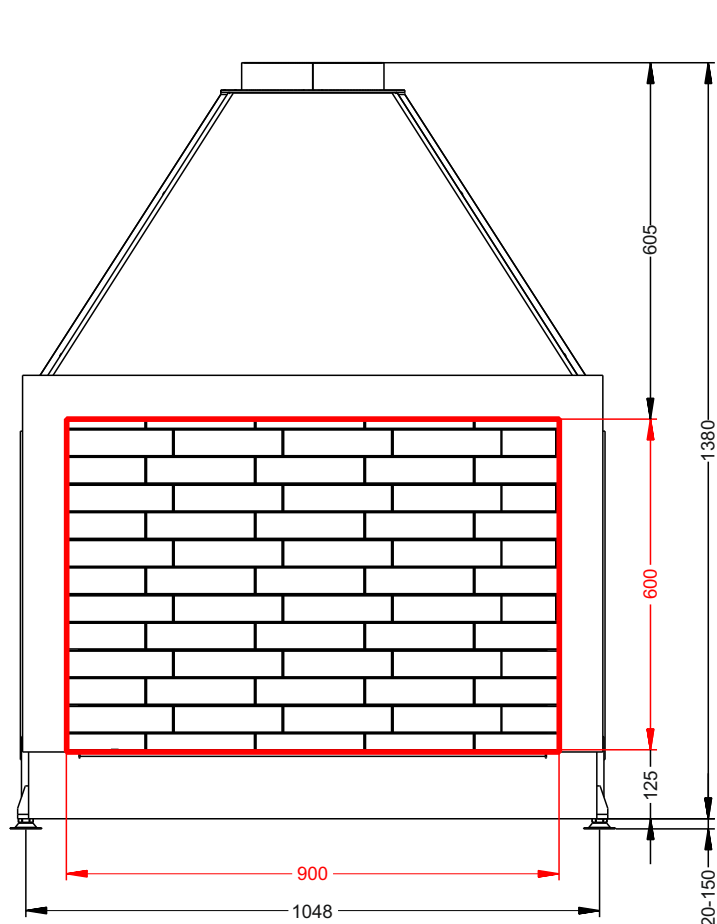

ТОПКА **О**ТКРЫТАЯ **П**ОДОВАЯ БЕЗ **С**ТЕКЛА **У**ГЛУБЛЕННАЯ
ОПС 900 У

ТЕХНИЧЕСКИЕ ДАННЫЕ

■ Габаритные размеры	Ш-1078мм В-1400мм Г-700мм
■ Размер проёма для дверки	Ш-900мм В-600мм
■ Размер пода	Ш-920мм Г-586мм
■ Диаметр дымового патрубка	Ø250 мм
■ Футеровка	Панели ЗД, Шамот
■ Вес	330-360 кг
■ Номинальная мощность	8 кВт
■ КПД в номинальном режиме	40%
■ Максимальная загрузка	10 кг
■ Рекомендуется для помещений не менее 100 м ³ (норма 150-200 м ³)	
■ В комплекте ножки, регулируемые по высоте	
■ Гарантия 5 лет при условии соблюдения прилагаемой инструкции и СНиП	

Вариант топки, в комплектацию которой входит решётка гриль