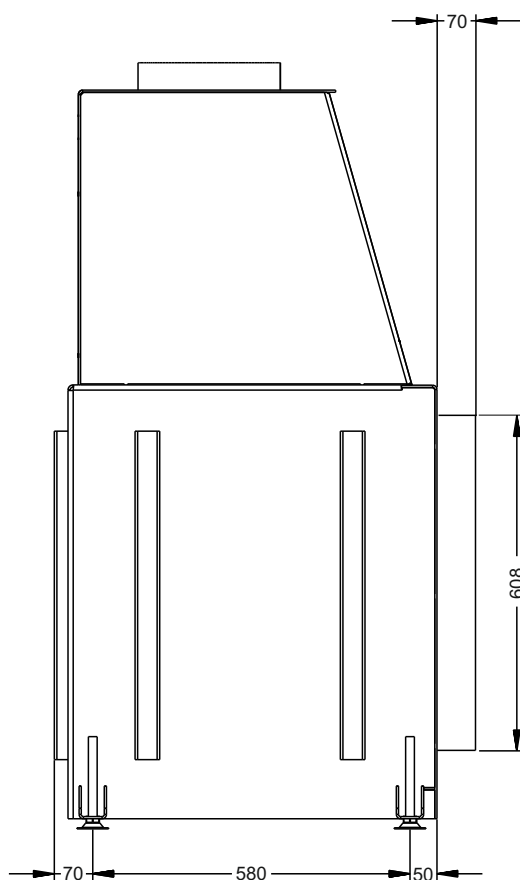

ТОПКА **О**ТКРЫТАЯ **П**ОДОВАЯ БЕЗ **С**ТЕКЛА **У**ГЛУБЛЕННАЯ
ОПС 900 У

ТЕХНИЧЕСКИЕ ДАННЫЕ

■ Габаритные размеры	Ш-1078мм В-1400мм Г-700мм
■ Размер проёма для дверки	Ш-900мм В-600мм
■ Размер пода	Ш-920мм Г-586мм
■ Диаметр дымового патрубка	Ø250 мм
■ Футеровка	Панели ЗД, Шамот
■ Вес	330-360 кг
■ Номинальная мощность	8 кВт
■ КПД в номинальном режиме	40%
■ Максимальная загрузка	10 кг
■ Рекомендуется для помещений не менее 100 м ³ (норма 150-200 м ³)	
■ В комплекте ножки, регулируемые по высоте	
■ Гарантия 5 лет при условии соблюдения прилагаемой инструкции и СНиП	

Вариант топки, в комплектацию которой входит решётка гриль